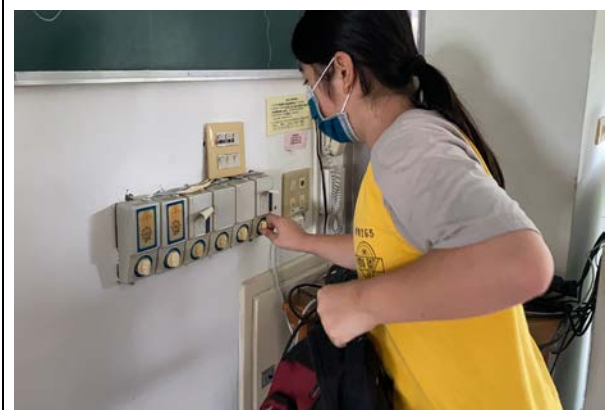

嘉義市嘉義國民中學111學年度防災教育考核

1-4本學年度每學期辦理至少1場次全校性校園疏散避難演練成果表

1. 演練時間：111學年度上學期 111/09/20
2. 演練對象：嘉義國中全校師生
3. 演練人數：900人
4. 照片：

編號	類別	實到	請假	缺席	編號	類別	實到	請假	缺席
101	23	22	10	X	201	26	23	X	
102	24	23	5	X	202	27	27	X	X
103	23	21	3	X	203	27	25	X	X
104	23	21	18	X	204	26	26	X	X
105	23	20	18	X	205	26	25	X	X
106	23	23	X	X	206	26	26	X	X
107	24	22	21	X	207	25	25	X	X
108	21	20	5	X	208	25	24	X	X
109	25	26	21	X	209	13	13	X	X
110	12	11	X	12	210	30	27	X	X
111	13	12	X	2	211	16	16	X	X
					212	2	5	4	7