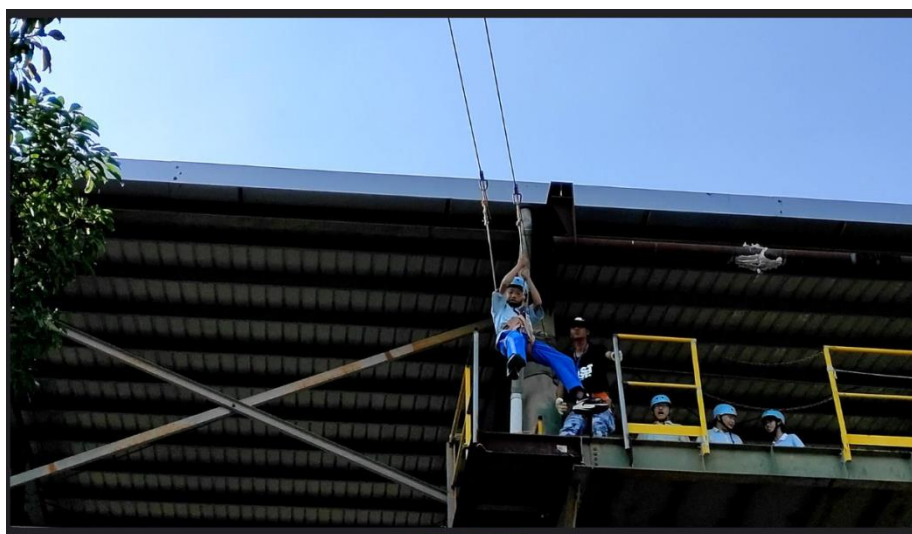

照片說明：遊覽車驗車與逃生演練。

活動名稱	校外教學防災宣導	活動時間	111-112
對象	全校師生	人數	356

照片說明：遊覽車驗車與逃生演練。

1-2. 結合消防單位外之社區資源辦理防災宣導活動

活動名稱	校外教學防災宣導	活動時間	111-112
對象	全校師生	人數	356

照片說明：垂吊設備體驗。

活動名稱	校外教學防災宣導	活動時間	111-112
對象	全校師生	人數	356

照片說明：垂吊設備體驗。