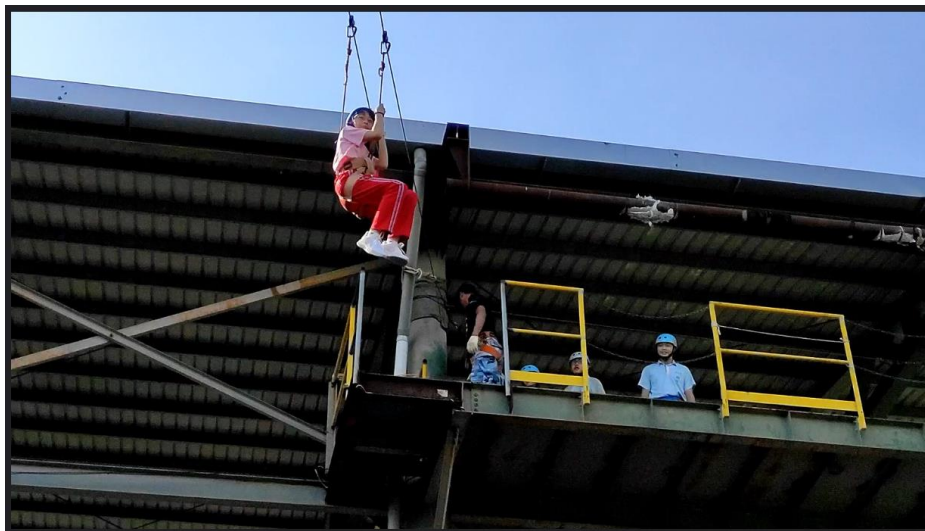

照片說明：遊覽車驗車與逃生演練。

活動名稱	校外教學防災宣導	活動時間	111-112
對象	全校師生	人數	356

照片說明：遊覽車驗車與逃生演練。

1-2. 結合消防單位外之社區資源辦理防災宣導活動

活動名稱	校外教學防災宣導	活動時間	111-112
對象	全校師生	人數	356

照片說明：垂吊設備體驗。

活動名稱	校外教學防災宣導	活動時間	111-112
對象	全校師生	人數	356

照片說明：垂吊設備體驗。